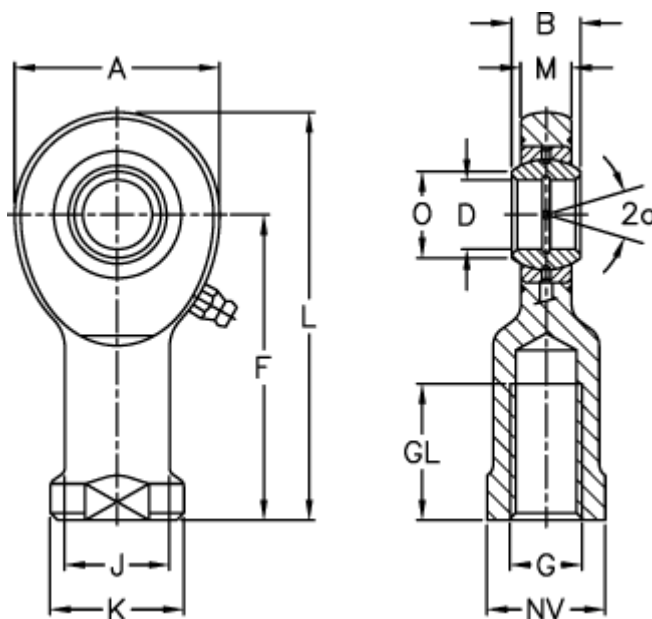

Varenummer: 03460010
 Beskrivelse: Fluro Ledhoved EI 10

Mål

A	= 28	J	= 15
a (grader)	= 12	K	= 19
B	= 9	L	= 57
D	= 10	M	= 7
Dynamisk træk kN	= 8.1	NV	= 17
F	= 43	O	= 13.2
g	= M10	Statisk træk kN	= 23.4
GL	= 20	Vægt	= 60